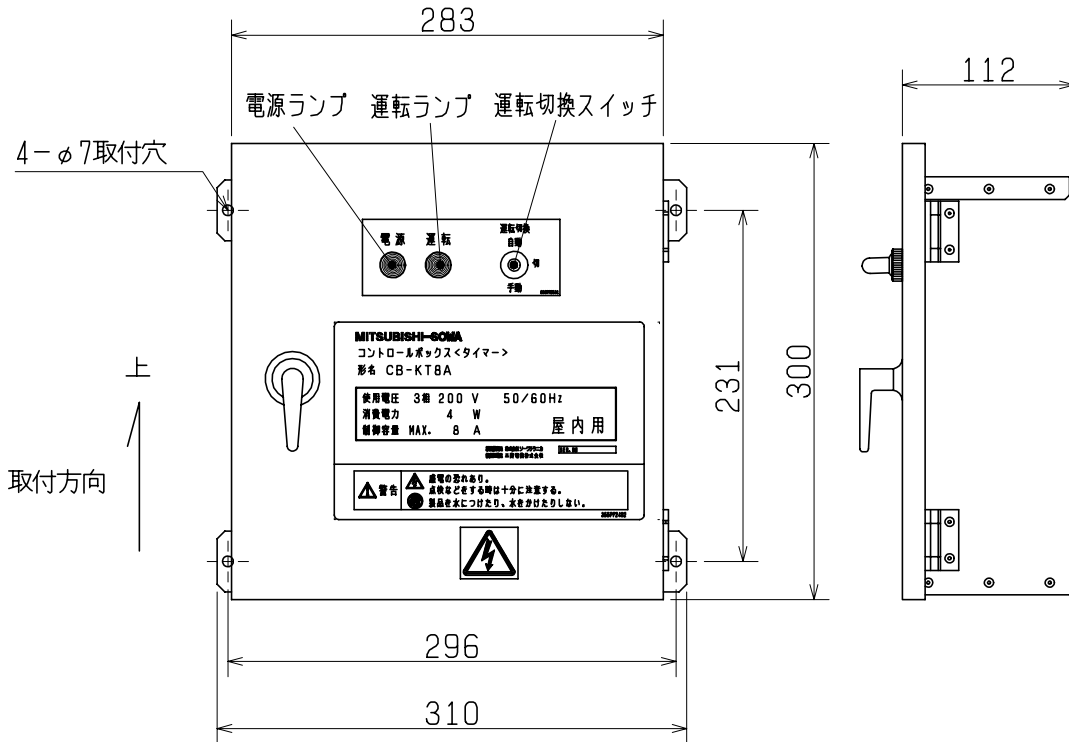

品名	コントロールボックス<タイマータイプ>
形名	CB-KT8A

台数	
記号	

■ 外形図

第3角図法	単位	尺度
	mm	非比例尺

■ 仕様

形名	CB-KT8A
電源	三相 200V 50/60Hz
消費電力	4 W
制御容量	MAX 8 A
運転切換	自動・切・手動
表示	通電ランプ、運転ランプ
タイマー動作周期	24時間
最小設定時間単位	15分
タイマー停電補償	なし
本体外装	高耐食亜鉛メッキ鋼板 (ZAM)
使用周囲温湿度	周囲温度 -10~+40℃ 相対湿度85%以下 (結露なきこと)
使用雰囲気	屋内 (腐食性ガス、引火性ガス、オイルミスト、塵埃のないこと)
質量	4.7kg

※仕様は場合により変更することがあります。

仕様書	作成日付	03-03-17	品名	コントロールボックス<タイマータイプ>	
				形名	CB-KT8A
三菱電機グループ 株式会社 ソーワテクニカ			整理番号	シビ 9R0-104	1 / 2

■ 結線図

■ ボックス内配置

■ 記号説明

記号	名称
NF	ノーヒューズブレーカ
X1	電磁開閉器
XT	過電流(サーマル)リレー
WL	電源表示ランプ
GL	運転表示ランプ
TMS	タイムスイッチ
SW	運転切換スイッチ
TM1	端子台(電源、送風機、暖房信号、温度調節器)