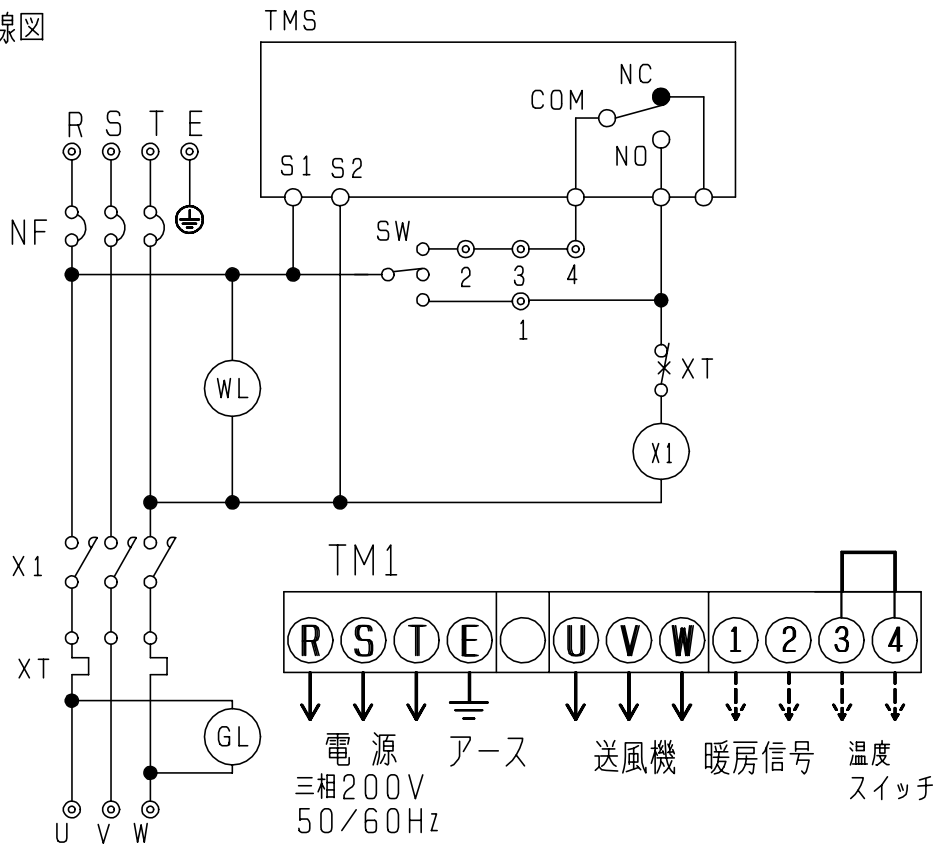

品名	コントロールボックス<タイマータイプ>
形名	CB-KT8A

台数	
記号	

■ 外形図

第3角図法	単位	尺度
	mm	非比例尺

■ 仕様

形名	CB-KT8A
電源	三相 200V 50/60Hz
消費電力	4 W
制御容量	MAX 8 A
運転切換	自動・切・手動
表示	通電ランプ、運転ランプ
タイマー動作周期	24時間
最小設定時間単位	15分
タイマー停電補償	なし
本体外装	高耐食亜鉛メッキ鋼板 (ZAM)
使用周囲温湿度	周囲温度 -10~+40℃ 相対湿度85%以下 (結露なきこと)
使用雰囲気	屋内 (腐食性ガス、引火性ガス、オイルミスト、塵埃のないこと)
質量	4.7kg

※仕様は場合により変更することがあります。

仕様書	作成日付	03-03-17	品名	コントロールボックス<タイマータイプ>	
				形名	CB-KT8A
三菱電機グループ 株式会社 ソーワテクニカ			整理番号	シビ 9R0-104	1 / 2

■ 結線図

■ ボックス内配置

■ 記号説明

記号	名称
NF	ノーヒューズブレーカ
X1	電磁開閉器
XT	過電流(サーマル)リレー
WL	電源表示ランプ
GL	運転表示ランプ
TMS	タイムスイッチ
SW	運転切換スイッチ
TM1	端子台(電源、送風機、暖房信号、温度調節器)

※ ご注意

- ・高温(40℃以上)、高湿やほこり、油煙の多い場所には使用しないでください。(火災の恐れがあります)
- ・屋外等風雨にさらされる場所では使用しないでください。(感電や故障の原因となります)
- ・製品を水につけたり、製品に水をかけたりしないでください。(感電や故障の原因となります)
- ・当社送風機以外では使用しないでください。(感電や故障の原因となります)

電気配線図	作成日付	品名 形名	コントロールボックス<タイマータイプ> CB-KT8A	
	02-12-27			
三菱電機グループ 株式会社 ソーワテクニカ	整理番号	S7シ 9R0-104	2 / 2	