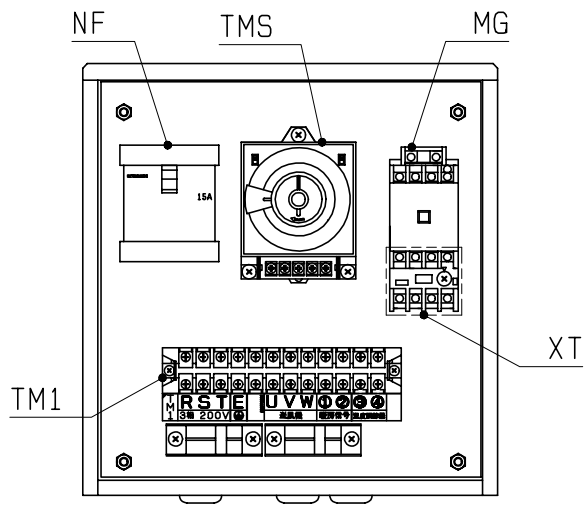

品名	コントロールボックス<タイマータイプ>
形名	CB-KT8A

台数	
記号	

■ 外形図

第3角図法	単位	尺度
	mm	非比例尺

■ 仕様

形名	CB-KT8A
電源	三相 200V 50/60Hz
消費電力	4 W
制御容量	MAX 8 A
運転切換	自動・切・手動
表示	通電ランプ、運転ランプ
タイマー動作周期	24時間
最小設定時間単位	15分
タイマー停電補償	なし
本体外装	高耐食亜鉛メッキ鋼板 (ZAM)
使用周囲温湿度	周囲温度 -10~+40℃ 相対湿度85%以下 (結露なきこと)
使用雰囲気	屋内 (腐食性ガス、引火性ガス、オイルミスト、塵埃のないこと)
質量	4.7kg

※仕様は場合により変更することがあります。

仕様書	作成日付	03-03-17	品名	コントロールボックス<タイマータイプ>	
				形名	CB-KT8A
三菱電機グループ 株式会社 ソーワテクニカ			整理番号	シビ 9R0-104	1 / 2

■ 結線図

■ ボックス内配置

■ 記号説明

記号	名称
NF	ノーヒューズブレーカ
X1	電磁開閉器
XT	過電流(サーマル)リレー
WL	電源表示ランプ
GL	運転表示ランプ
TMS	タイムスイッチ
SW	運転切換スイッチ
TM1	端子台(電源、送風機、暖房信号、温度調節器)