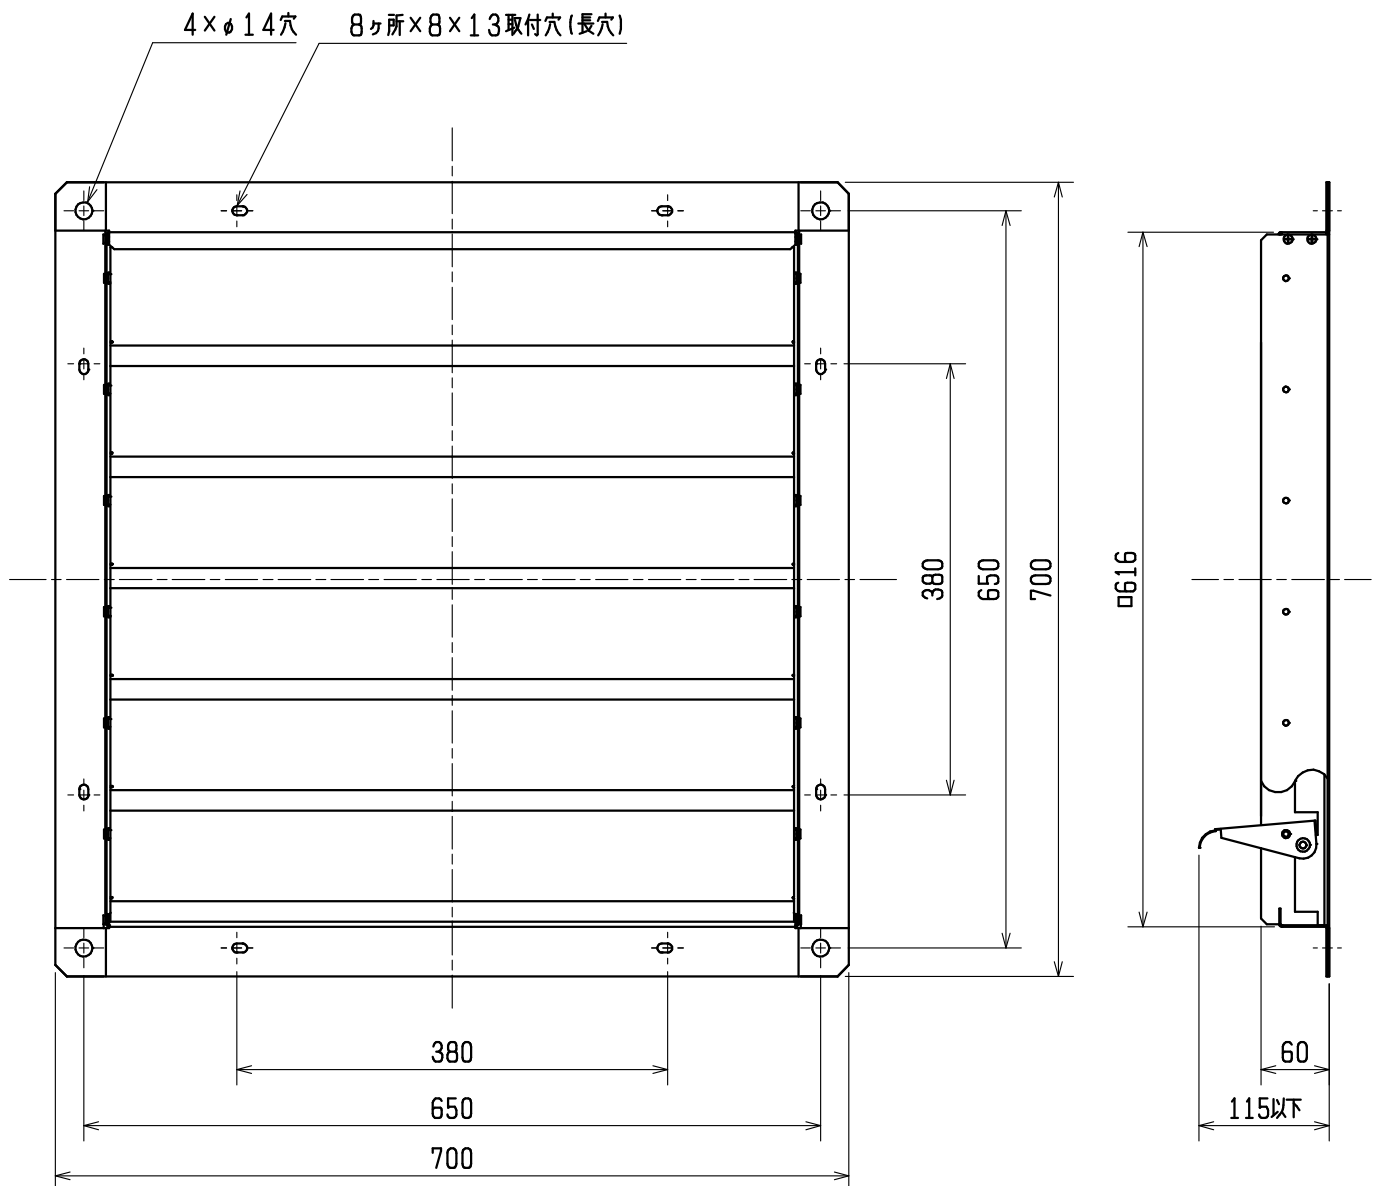

農事用有圧換気扇用 風圧式シャッター (SH-60A) 仕様書

シャッター枚数	6枚	使用周囲条件	温度：-10℃～+50℃
質量	3.6kg		相対湿度：90%以下(常温)屋内
色調・塗装仕様	シャッター：アルミ地肌色 枠：ZAM地肌色	材 料	シャッター：アルミ 枠：ZAM

※吐出側は、前方に3m以上の空間を設けてください。
 (停止時、他の送風機によりシャッターが、ばたつくことがあります)
 ※本製品の取付工事・取扱いは、取付・取扱説明書に従ってください。

■外形寸法図

第3角図法	単位	尺度	作成日付	品 名	農事用有圧換気扇用 風圧式シャッター SH-60A	
	mm	非比例尺	2020.10.08			
三菱電機グループ 株式会社 ソーワテクニカ				整理番号	SHシ 9N9-050	C