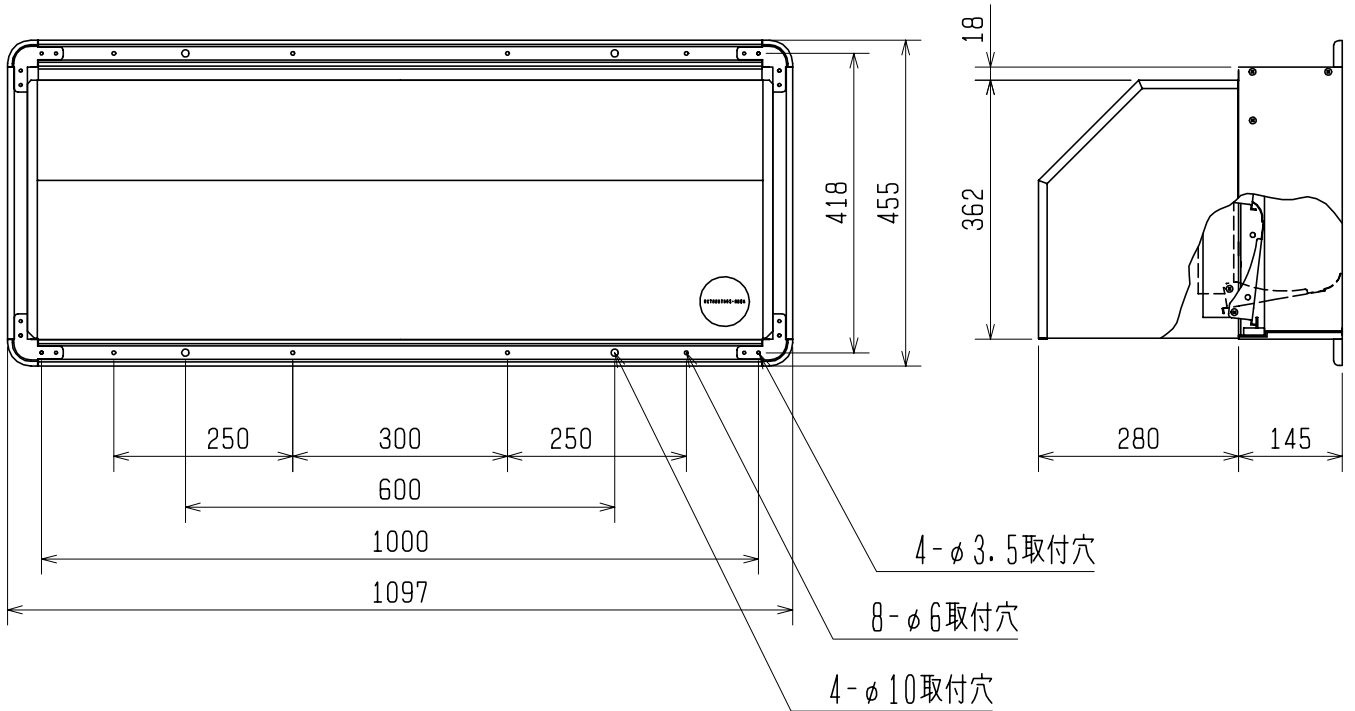

ハウス用給気シャッター (SH-K100) 仕様書

シャッター枚数	2枚	使用周囲条件	温度: -10℃~+50℃
質量	11.0kg		相対湿度: 90%以下(常温)屋外
付属品	—	材 料	シャッター: アルミ 枠: アルミ フード: ZAM
色調・塗装仕様	シャッター・枠: アルミ地肌色 フード: ZAM地肌色		

■外形寸法図

三菱電機グループ 株式会社 ソーワテクニカ	作成日付	01-12-26	形 名	ハウス用給気シャッター SH-K100
				S7シ 9N9-025
				-A