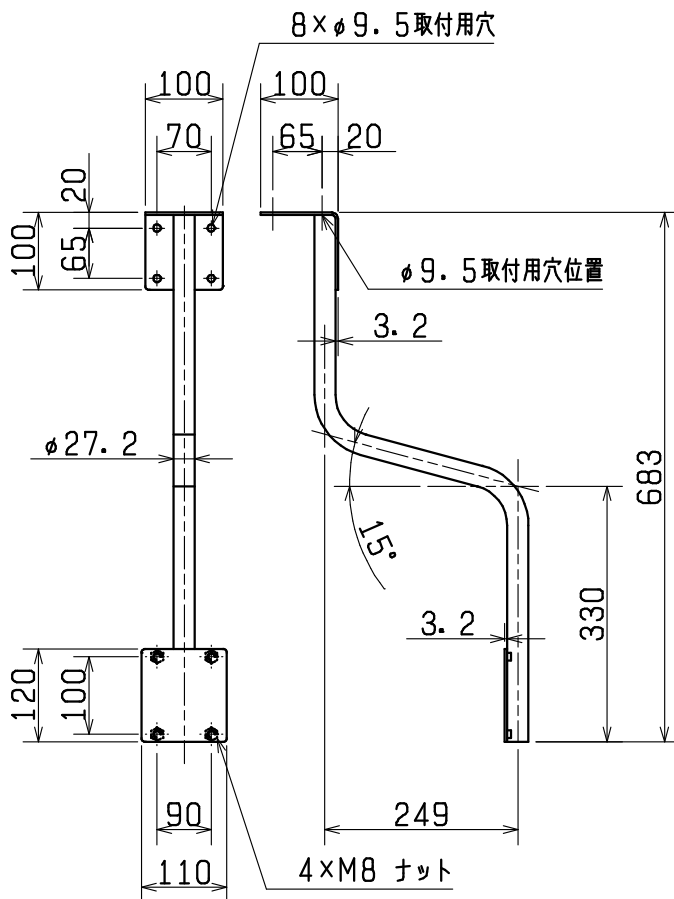

コンパクト パワーファン用天井取付用金具 (TK-4550T1) 仕様書

適用機種	羽根径 45, 50cmのコンパクトパワーファン	付属品	取付ボルト (M8×20) 8個
質量	取付金具 (天吊り用) : 2.0kg 延長パイプ : 1.9kg		取付ナット (M8) 4個
色調	取付金具・延長金具 . . . 銀色塗装 クリア仕上げ		

■外形寸法図

取付金具 (天吊り用)

延長パイプ

第3角図法	単位	尺度	作成日付	品名 形名	コンパクト パワーファン用天井取付用金具 TK-4550T1	
	mm	非比例尺	2013.03.07			
三菱電機グループ 株式会社 ソーワテクニカ				整理番号	Sヒシ 9L9-004	A