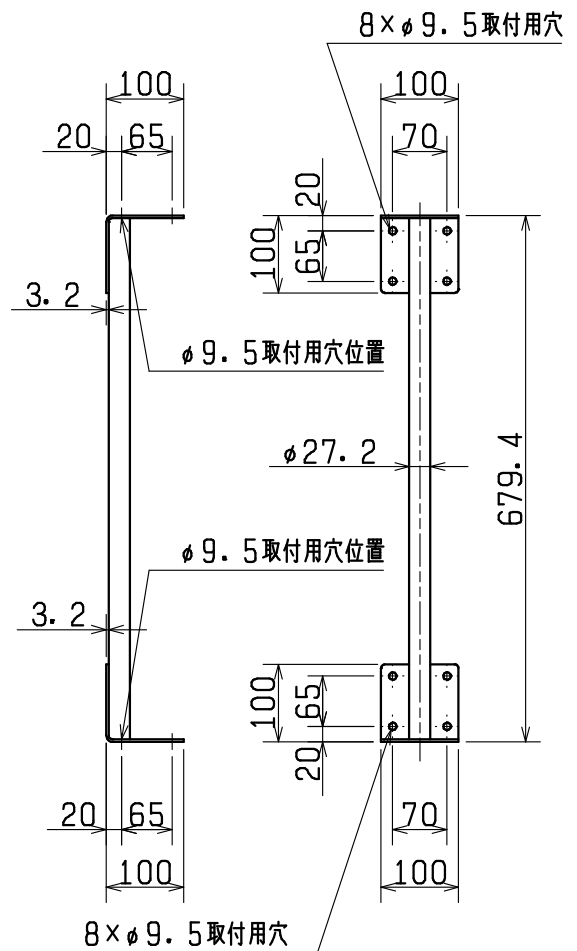

コンパクト パワーファン用天井取付用金具 (TK-4550T1) 仕様書

適用機種	羽根径 45, 50cmのコンパクトパワーファン	付属品	取付ボルト (M8×20) 8個
質量	取付金具 (天吊り用) : 2.0kg 延長パイプ : 1.9kg		取付ナット (M8) 4個
色調	取付金具・延長金具 . . . 銀色塗装 クリア仕上げ		

■外形寸法図

取付金具 (天吊り用)

延長パイプ

第3角図法	単位	尺度	作成日付	品名 形名	コンパクト パワーファン用天井取付用金具 TK-4550T1	
	mm	非比例尺	2013.03.07			
三菱電機グループ 株式会社 ソーワテクニカ				整理番号	Sヒシ 9L9-004	A