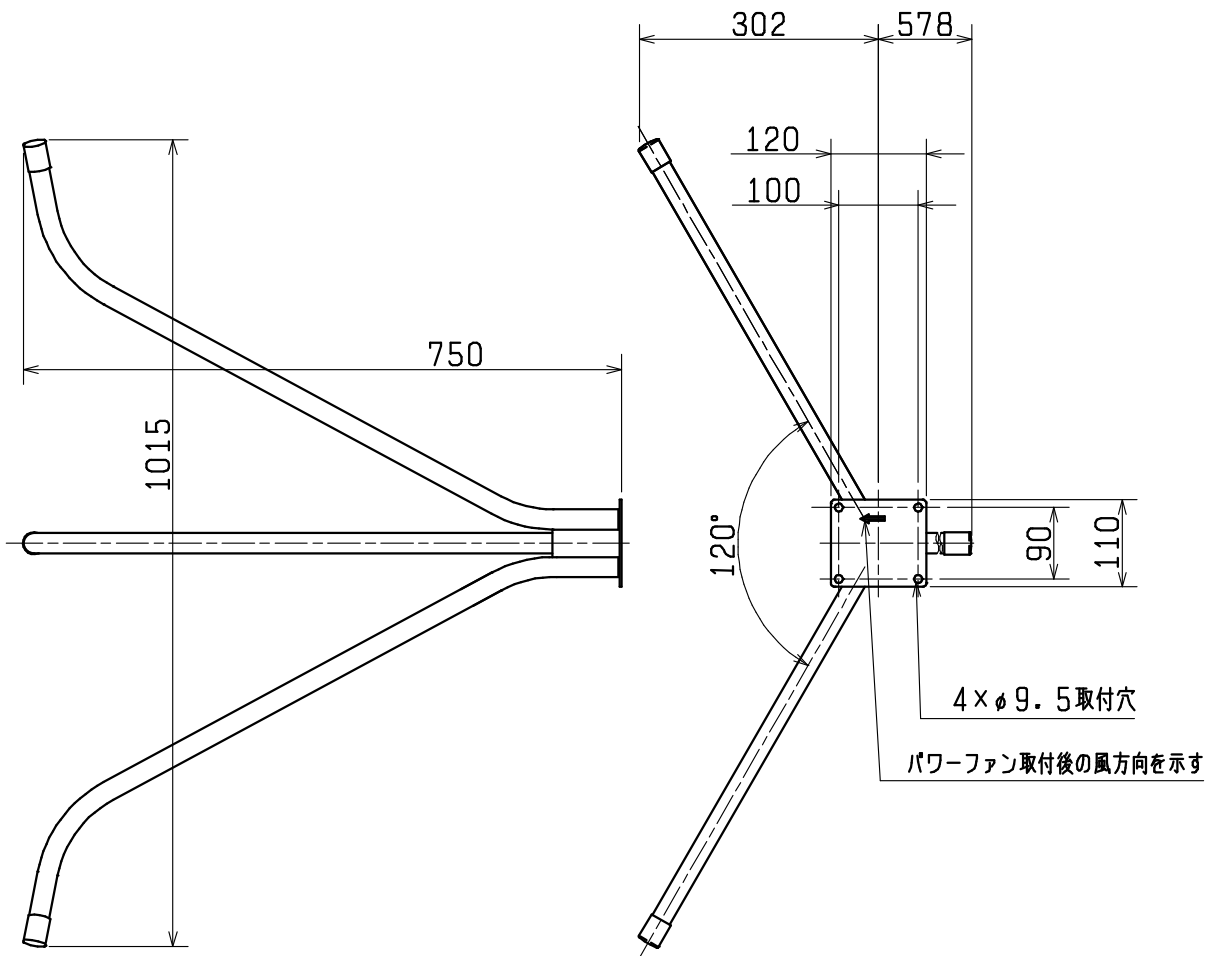

コンパクト パワーファン用スタンド (S-453C1) 仕様書

適用機種	羽根径 45, 50cmのコンパクトパワーファン	付 属 品	組立用取付ボルト (M6×35) 6個
質 量	3.0kg		コンパクトパワーファン取付ボルト (M8×20) . . . 4個
色 調	脚・取付台 . . . 亜鉛メッキ		コンパクトパワーファン取付ナット (M8) 4個

■外形寸法図

※本品は現地組立仕様です。
 (組立方法は取付説明書を参照してください)
 本図は組立後の状態です。

第3角図法	単 位	尺 度	作成日付	品 名 形 名	コンパクト パワーファン用スタンド S-453C1	
	mm	非比例尺	2013.03.07			
三菱電機グループ 株式会社 ソーワテクニカ				整理番号	Sヒシ 9L9-000	A