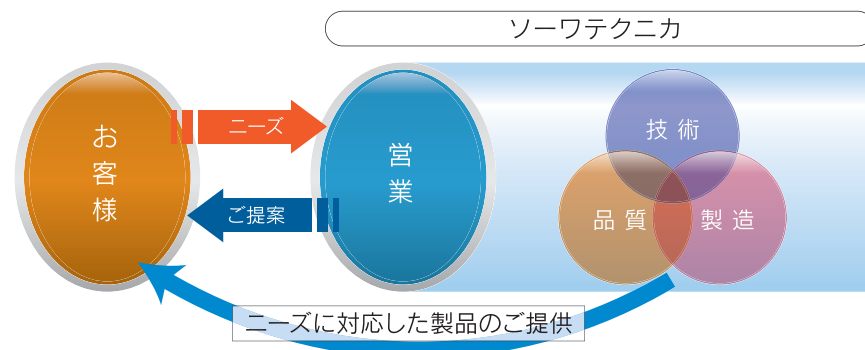

コントロールボックス

速度調節器

シャッター一体形 80cm、100cm  
(400W、750W)直結タイプ

防霜用パワーファン

One stop service

ワンストップサービス

製品開発から生産・販売、サービスまでトータルサポート体制によってお客様のニーズに最適な“風”をお届けします。

Case example