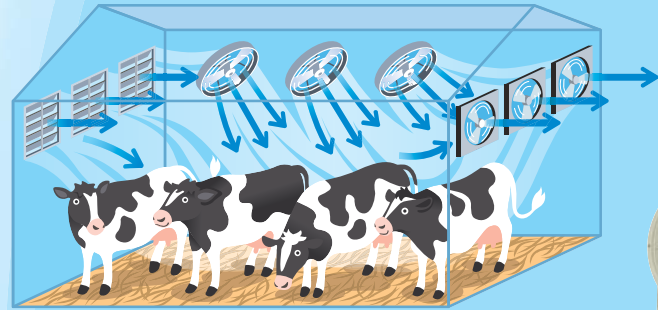

丸形タイプ  
〈DCブラシレスモータ搭載〉

丸形タイプ

インバータ自動制御盤  
(標準・多機能タイプ)

DCファン専用らくらく  
コントローラ 自動タイプ

角形タイプ  
〈DCブラシレスモータ搭載〉

角形タイプ

順送タイプ

〈牛舎送風事例〉

畜舎用有圧換気扇

トンネル換気専用タイプ  
シャッター一体形

ダクトファン

床置きタイプ

施設園芸・  
茶園分野

中・遠距離送風  
30・35cmストレートパワーファン  
〈循環扇〉

〈ハウス内送風事例〉

短距離送風  
25cmストレートパワーファン  
〈循環扇〉