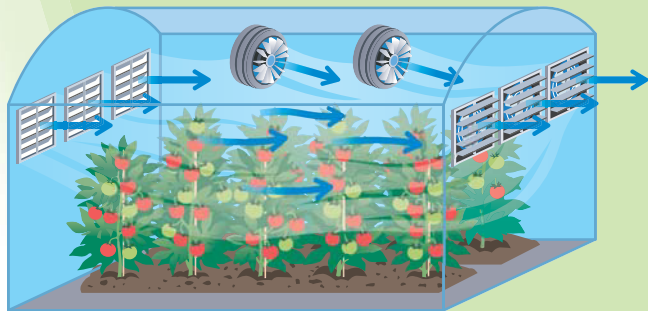

丸形タイプ  
〈DCブラシレスモータ搭載〉

丸形タイプ

インバータ自動制御盤  
(標準・多機能タイプ)

DCファン専用らくらく  
コントローラ 自動タイプ

角形タイプ  
〈DCブラシレスモータ搭載〉

角形タイプ

順送タイプ

〈牛舎送風事例〉

畜舎用有圧換気扇

トンネル換気専用タイプ  
シャッター一体形

ダクトファン

床置きタイプ

施設園芸・  
茶園分野

中・遠距離送風  
30・35cmストレートパワーファン  
〈循環扇〉

〈ハウス内送風事例〉

短距離送風  
25cmストレートパワーファン  
〈循環扇〉