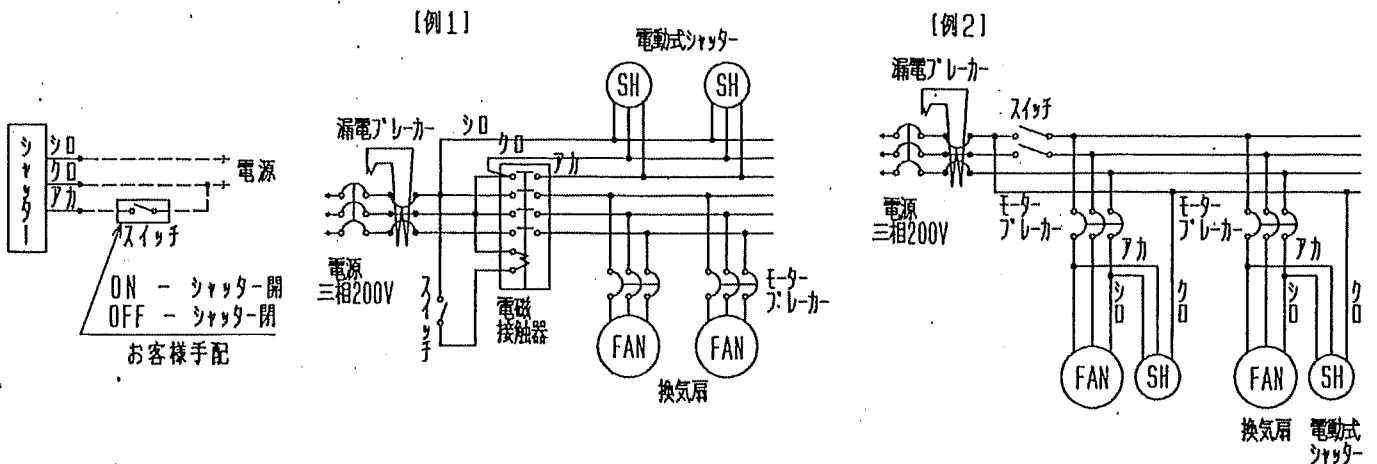

# 「農事用有圧換気扇」電動式シャッター (SH-M100A) 仕様書

電源	単相 200V 50/60Hz	シャッター枚数	6枚
材料	シャッター…アルミ 枠…ZAM	使用周囲条件	温度 -10℃ ~ +50℃ 相対湿度 90%以下 (常温) 屋内
色調 塗装仕様	シャッター…アルミ地肌色 枠…ZAM地肌色	質量	17kg
特性表	電流		開閉時間
	開閉動作時 0.6/0.4A以下	開時 0.1A以下	

## ■外形寸法図

## ■結線図

(有圧換気扇との連動運転例)

SH-M100Aを有圧換気扇(給気)と組合せ使用する場合は遅延タイマーを使用し、シャッターが開いた後5秒以上遅らせてから有圧換気扇を起動させるようにしてください。排気使用及び給気口用として単独使用の場合は、その必要はありません。

三菱電機グループ  
株式会社 ソーワテクニカ

作成日付	04-05-27	検 認

形 名	「農事用有圧換気扇」電動式シャッター SH-M100A
	S7シ 9N9-068