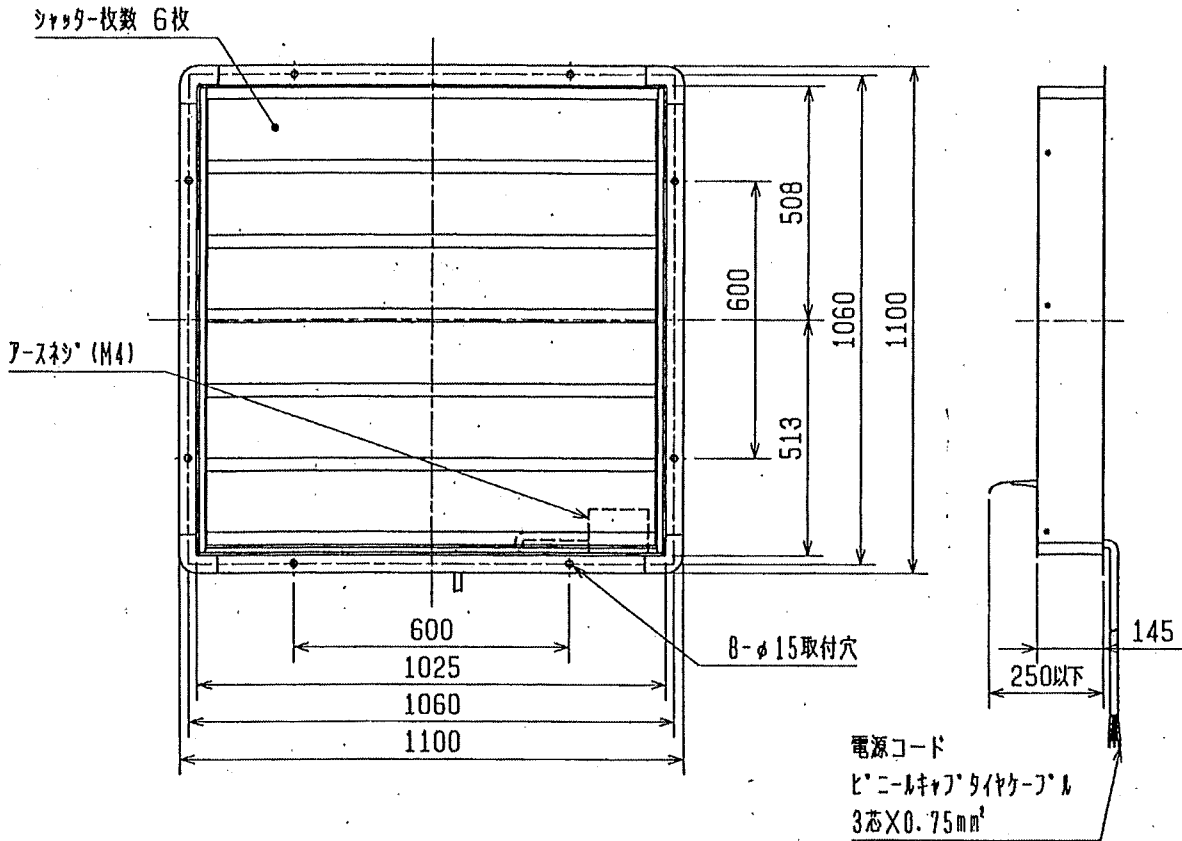

# 「農事用有圧換気扇」電動式シャッター (SH-M100A) 仕様書

電源	単相 200V 50/60Hz	シャッター枚数	6枚
材料	シャッター…アルミ 枠…ZAM	使用周囲条件	温度 -10℃ ~ +50℃ 相対湿度 90%以下 (常温) 屋内
色調 塗装仕様	シャッター…アルミ地肌色 枠…ZAM地肌色	質量	17kg
特性表	電流		開閉時間
	開閉動作時 0.6/0.4A以下	開時 0.1A以下	

## ■外形寸法図