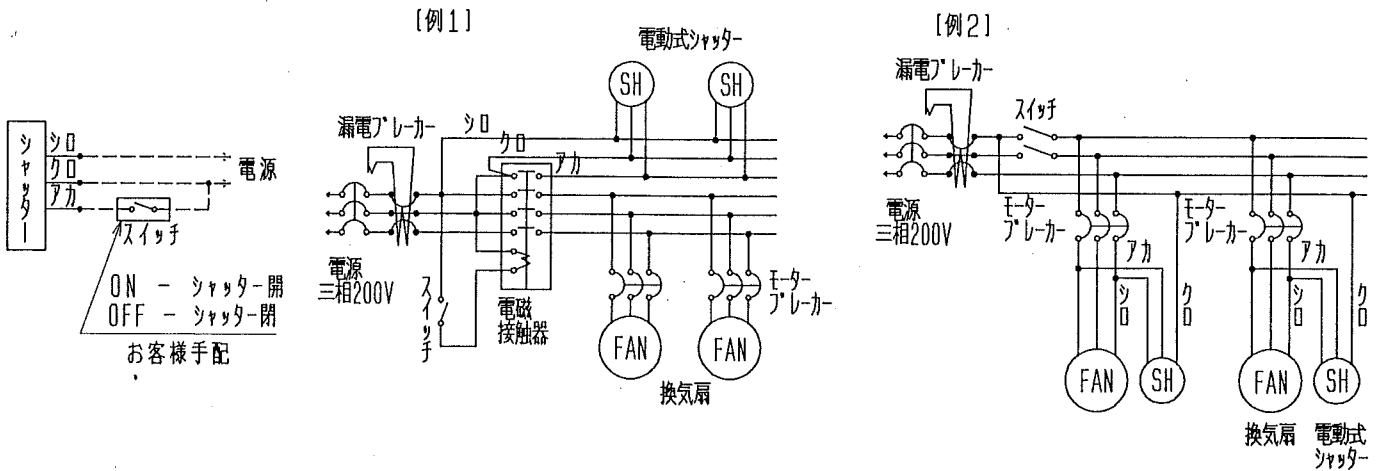

「農事用有圧換気扇」電動式シャッター (SH-M80A) 仕様書

電源	単相 200V 50/60Hz	シャッター枚数	5枚
材料	シャッター…アルミ 枠…ZAM	使用周囲条件	温度 -10℃ ~ +50℃ 相対湿度 90%以下(常温) 屋内
色調 塗装仕様	シャッター…アルミ地肌色 枠…ZAM地肌色	質量	1.4kg
特性表	電 流		開閉時間 開時 各5秒以内 閉時
	開閉動作時	開 時	
	0.6/0.4A以下	0.1A以下	

■外形寸法図

■結線図

(有圧換気扇との連動運転例)

SH-M80Aを有圧換気扇(給気)と組合せ使用する場合は遅延タイマーを使用し、シャッターが開いた後5秒以上遅らせてから有圧換気扇を起動させるようにしてください。排気使用及び給気口用として単独使用の場合は、その必要はありません。

三菱電機グループ 株式会社 ソーワテクニカ	作成日付	04-05-27	検 認	形 名	「農事用有圧換気扇」電動式シャッター SH-M80A	
	作 成	牛越(貴)	中島 中崎			
	照 査	田 中				
	設 計	牛越(貴)				
					S7シ 9N9-067	A