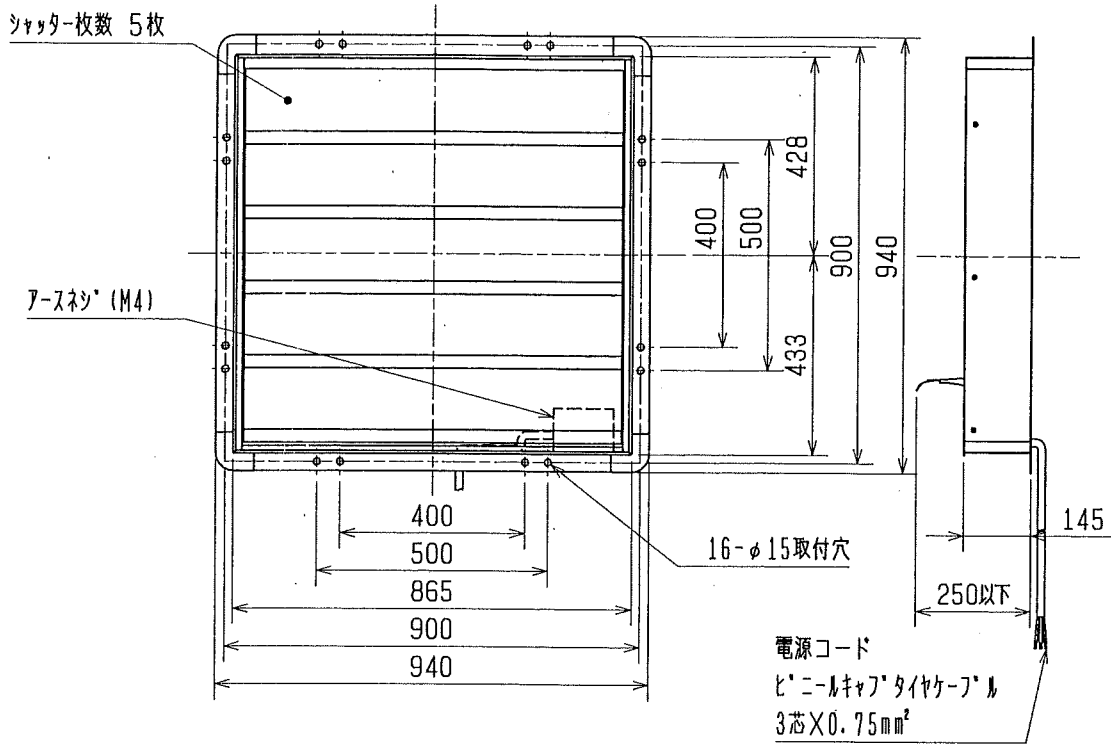

「農事用有圧換気扇」電動式シャッター (SH-M80A) 仕様書

電源	単相 200V 50/60Hz	シャッター枚数	5枚
材料	シャッター…アルミ 枠…ZAM	使用周囲条件	温度 -10℃ ~ +50℃ 相対湿度 90%以下(常温) 屋内
色調 塗装仕様	シャッター…アルミ地肌色 枠…ZAM地肌色	質量	1.4kg
特性表	電 流		開閉時間 開時 各5秒以内 閉時
	開閉動作時	開 時	
	0.6/0.4A以下	0.1A以下	

■外形寸法図

■結線図

(有圧換気扇との連動運転例)

SH-M80Aを有圧換気扇(給気)と組合せ使用する場合は遅延タイマーを使用し、シャッターが開いた後5秒以上遅らせてから有圧換気扇を起動させるようにしてください。排気使用及び給気口用として単独使用の場合は、その必要はありません。

三菱電機グループ 株式会社 ソーワテクニカ	作成日付	04-05-27	検 認	形 名	「農事用有圧換気扇」電動式シャッター SH-M80A	
	作 成	牛越(貴)	中島 中崎			
	照 査	田 中				
	設 計	牛越(貴)				
					S7シ 9N9-067	A