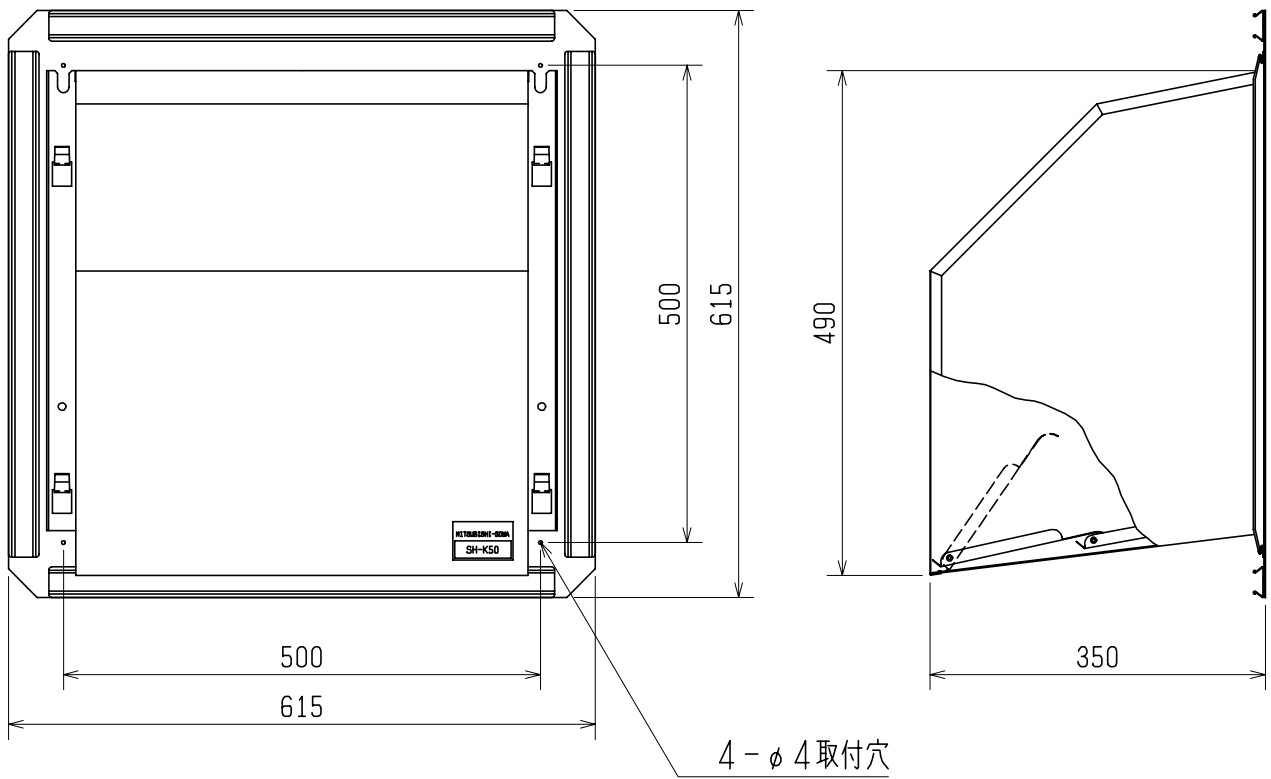

ハウス用給気シャッター (SH-K50) 仕様書

シャッター枚数	2枚	使用周囲条件	温度：-10℃~+50℃
質量	8.5kg		相対湿度：90%以下(常温)屋外
付属品	—	材 料	シャッター：アルミ フード・枠：ZAM

色調・塗装仕様
 シャッター：アルミ地肌色
 フード・枠：ZAM地肌色

■外形寸法図

三菱電機グループ
 株式会社 ソーワテクニカ

作成日付 01-12-26

形 名
 ハウス用給気シャッター
 SH-K50